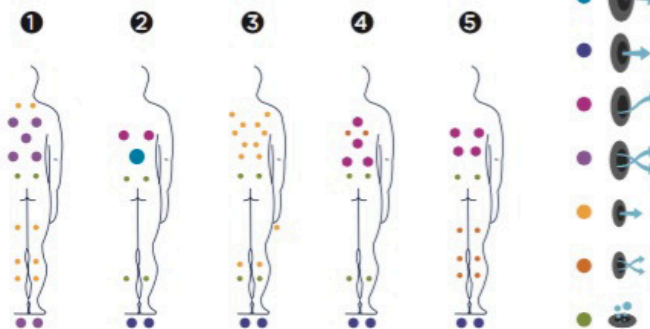

Le spa Aqua 8, de 5 places, fabriqué pour un usage résidentiel et domestique, offre le circuit de massage le plus complet du marché et satisfait les besoins de personnes de grande taille qui peuvent profiter d'un bain relaxant ou thérapeutique en étant à leur aise.

Avec ses 55 jets d'hydromassage et ses 16 buses soufflantes, le jacuzzi Aqua 8 atteint tous les muscles du corps pour un massage à puissance réglable, indépendamment de la constitution ou de la taille du baigneur.

**Positions:** 5 (3  / 2 )

**Dimensions:** 233 x 233 x 91

Dimensions ( ±2cm)	233 x 233 x 91
Positions (assises / allongées)	5 (3 / 2)
Volume Eau (l)	1.610
Poids (vide / plein) (kg)	378 / 1.988

Type Revêtement Meuble Extérieur	Graphite / Chêne blanchi / Noyer
Sans habillage	Option
Couleurs Acrylique	44 / 59 / 64 / 72

## Accessories

*Escalier NOYER  
(ou GRAPHITE modèle)*

*Accessoire idéal pour ramasser en toute commodité la couverture de votre Spa.*

*Kit de désinfection*

Dans le cadre de notre politique d'améliorations constantes, nous nous réservons le droit de modifier/d'amender nos spécifications n'importe quand et sans aucun préavis.